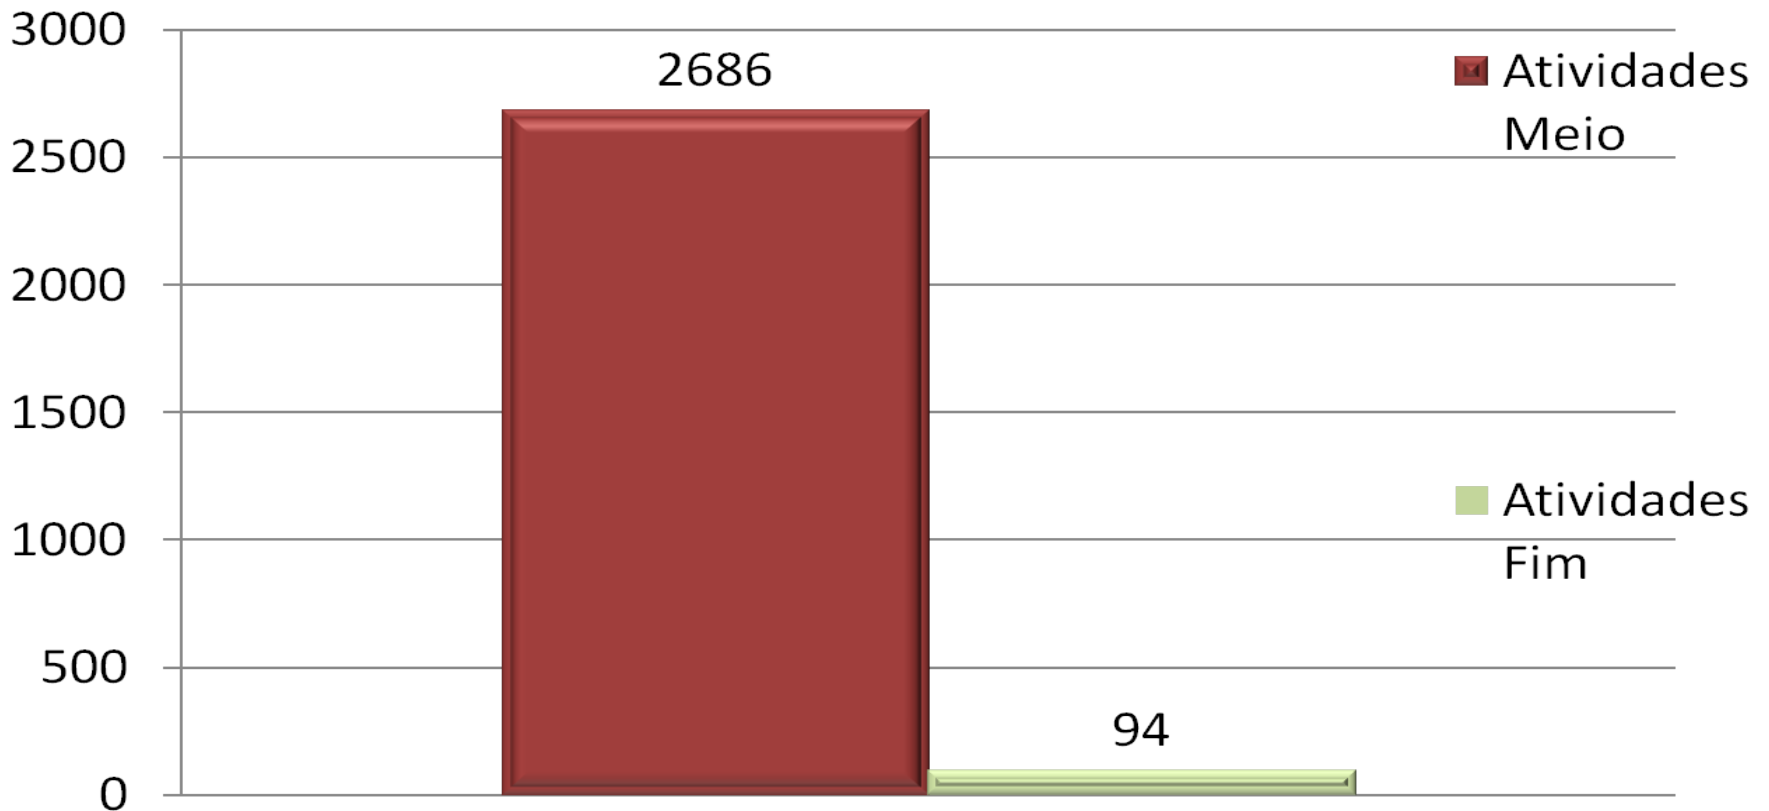

## Estatística extraída da Avaliação Documental

### Anos de referência 1991-2010

Total de Processos: 2780  
Gráfico por Atividade Meio e Fim

## Anos de referência 1991-2010

Gráfico por Destinação Final