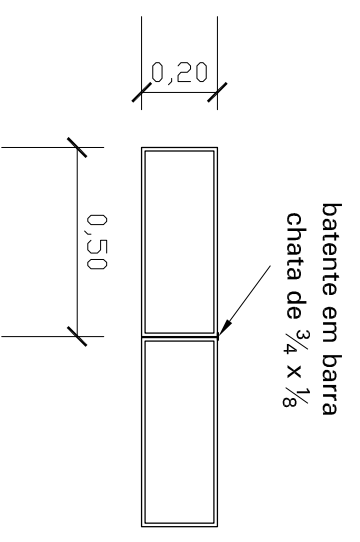

Detalhe da Porta

UNIVERSIDADE FEDERAL DO ESTADO DO RIO DE JANEIRO - UNIRIO
COORDENAÇÃO DE ENGENHARIA

CENTRO DE LETRAS E ARTES

DESENHO :	MARIO PEREIRA	ESCALA:	1 : 20
DATA:	MAIO/2009	FOLHA:	