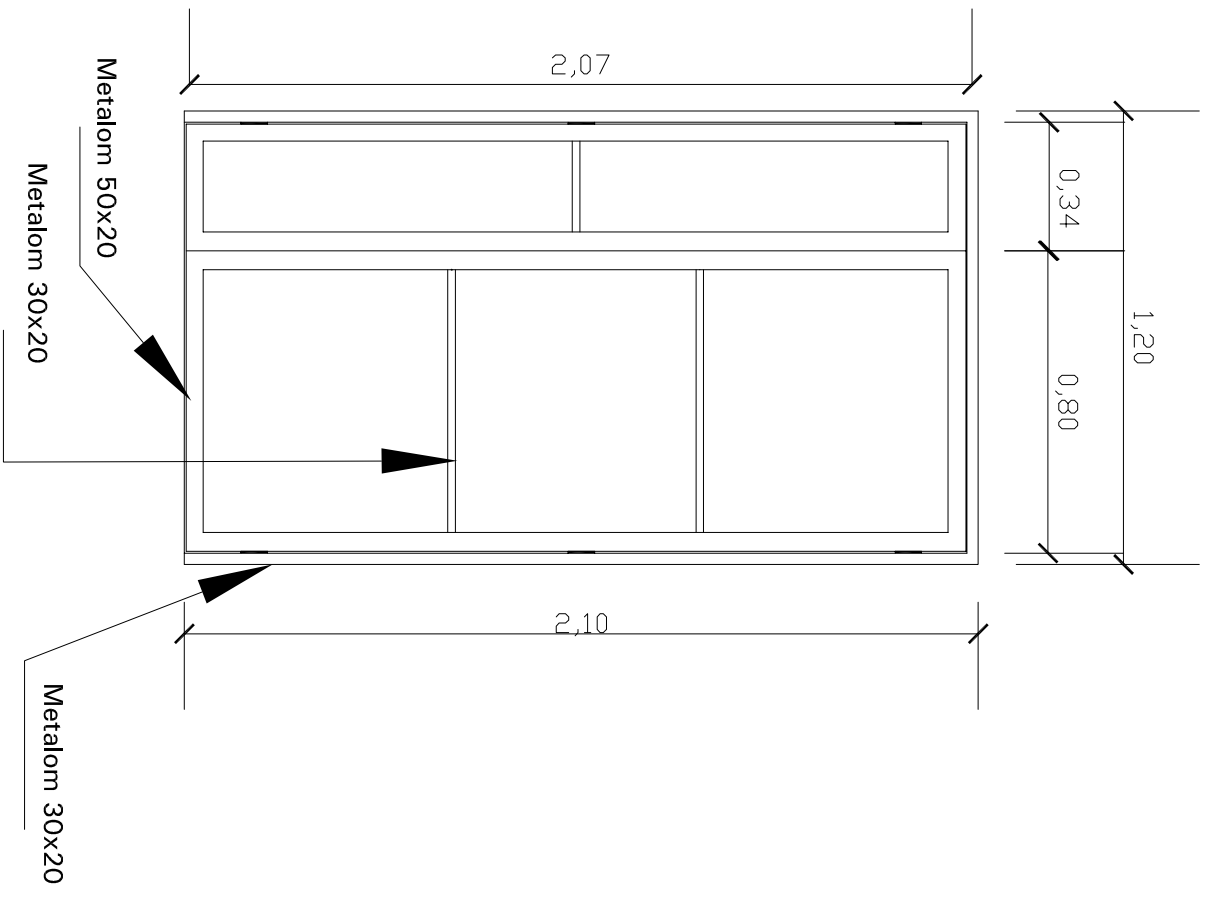

Detalhe da Porta

UNIVERSIDADE FEDERAL DO ESTADO DO RIO DE JANEIRO - UNIRIO
COORDENAÇÃO DE ENGENHARIA

CENTRO DE LETRAS E ARTES

DESENHO :	MARIO PEREIRA	ESCALA:	1 : 20
DATA:	MAIO/2009	FOLHA:	