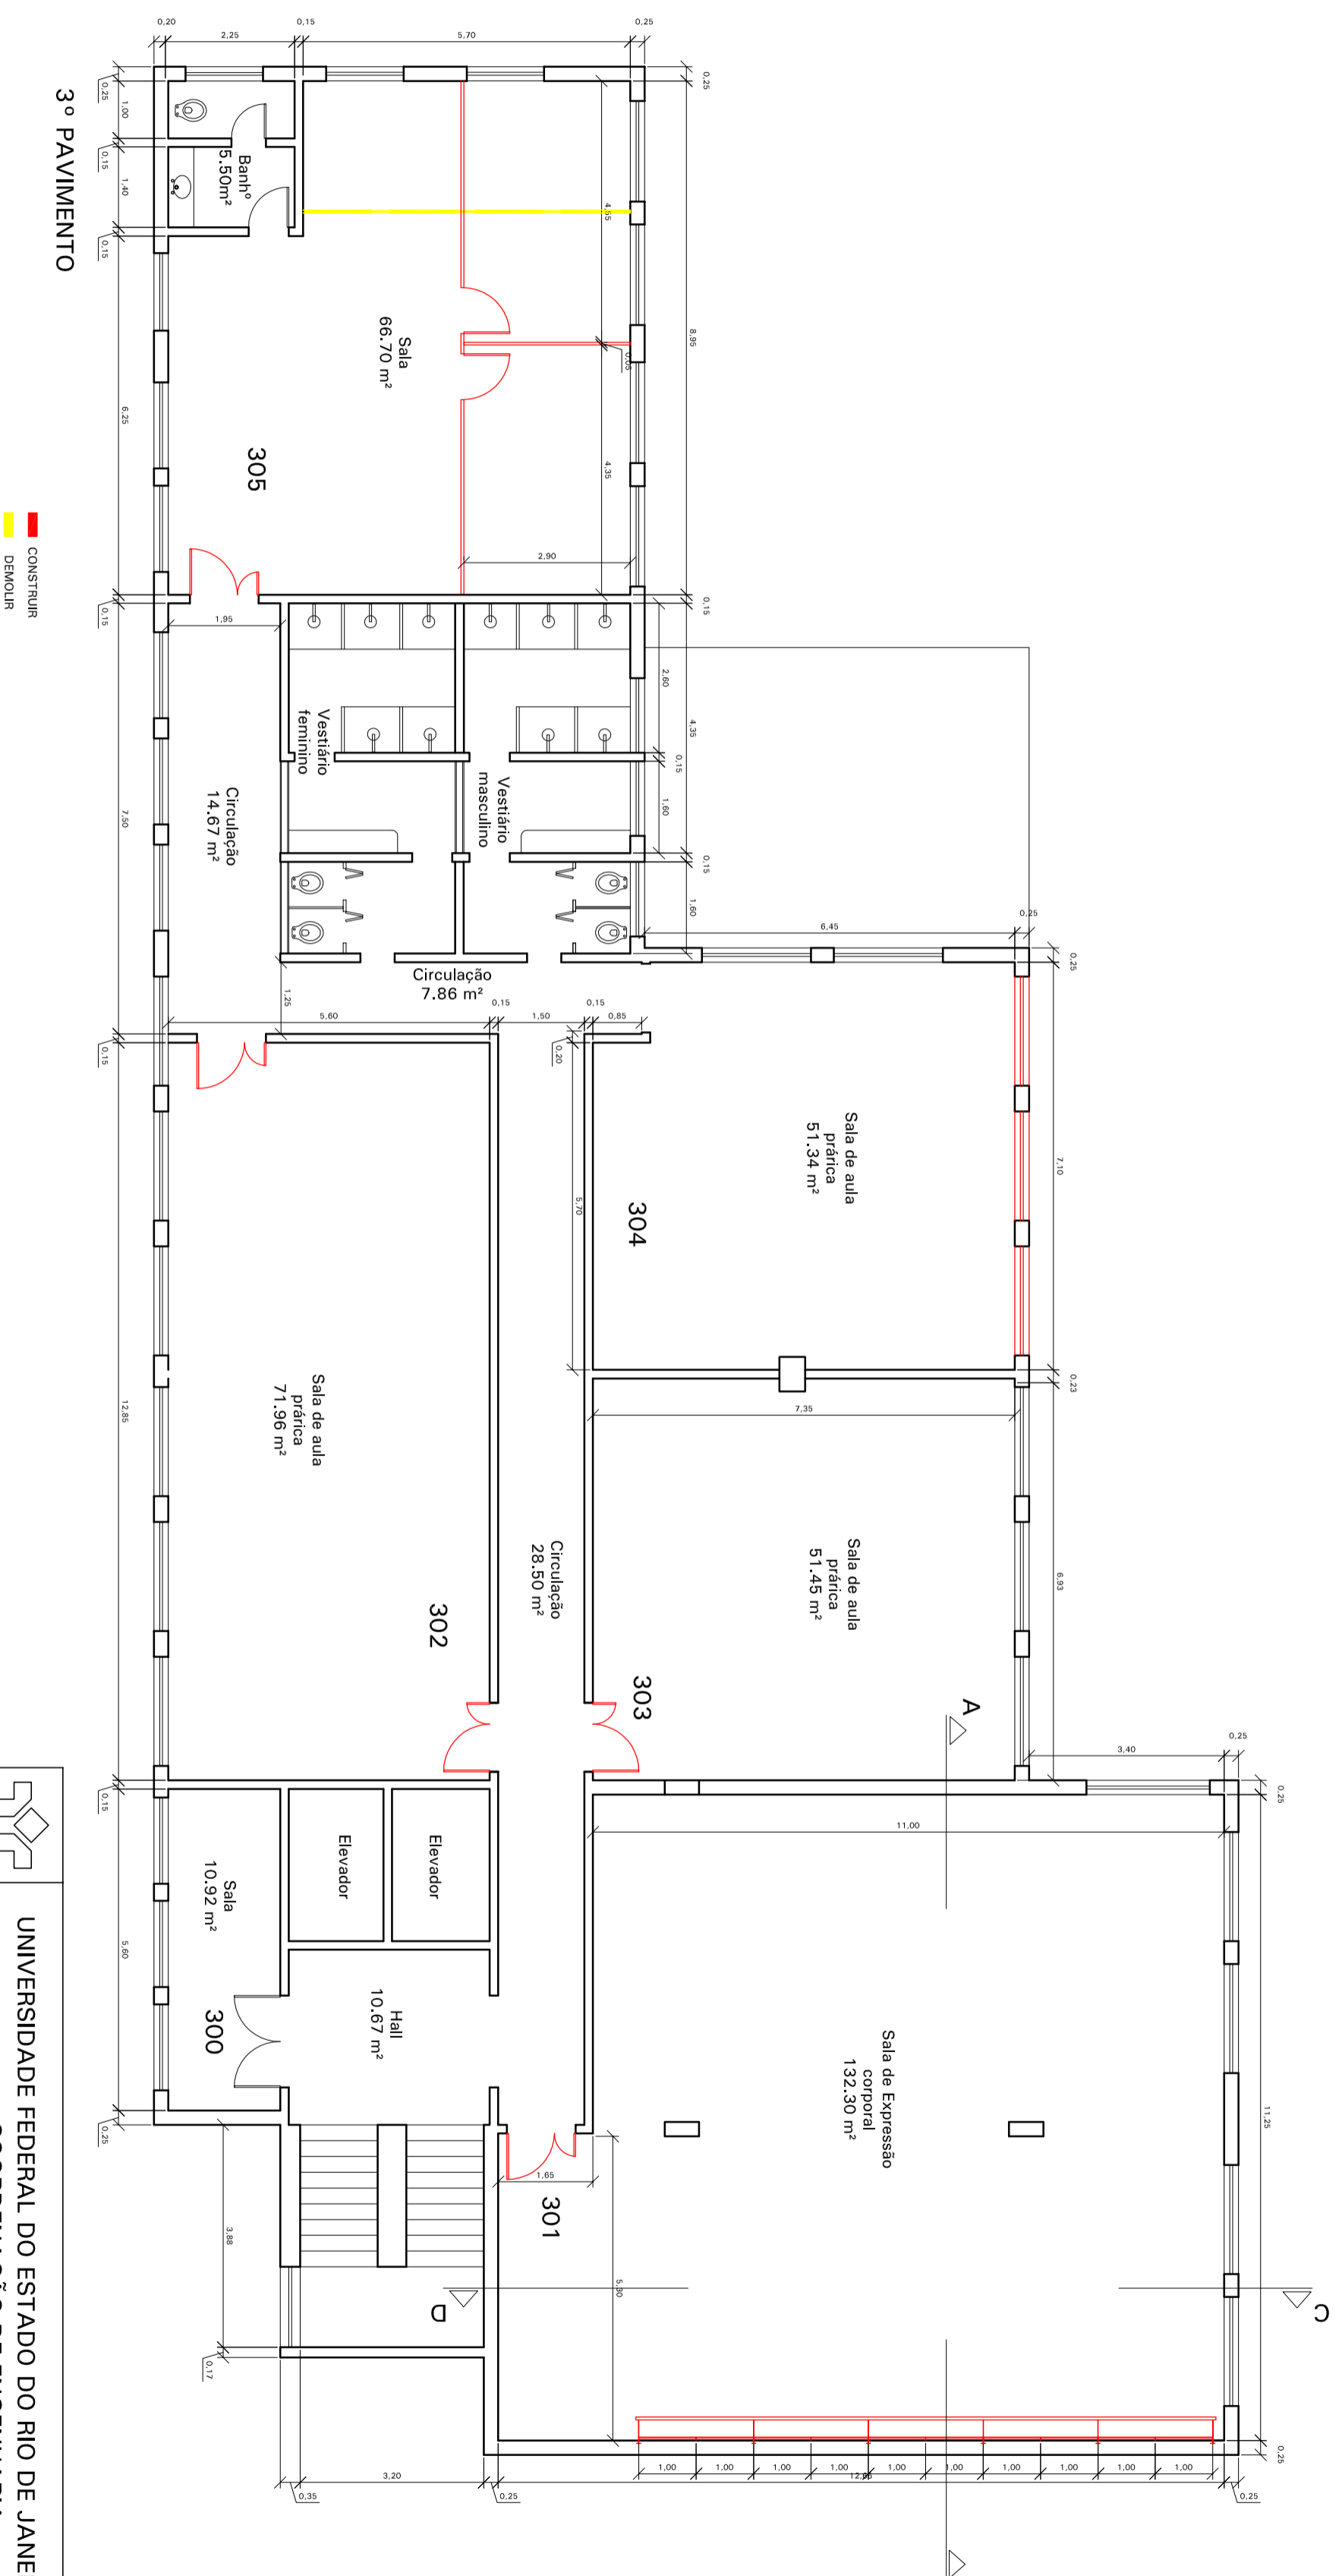

CORTE AB

CORTE CD

UNIVERSIDADE FEDERAL DO ESTADO DO RIO DE JANEIRO - UNIRIO
COORDENAÇÃO DE ENGENHARIA

CENTRO DE LETRAS E ARTES
BLOCO III - PLANTA BAIXA

DESENHO:	MARIO PEREIRA	ESCALA:	1 : 100
DATA:	MARÇO/2009	FOLHA:	