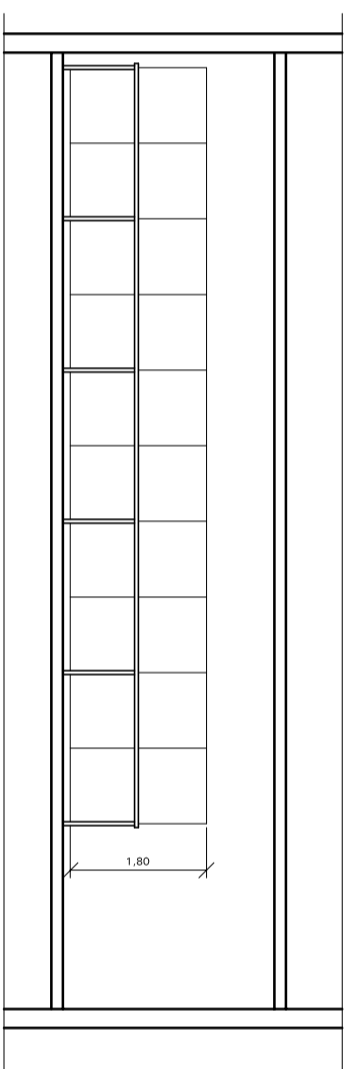

CORTE AB

CORTE CD

UNIVERSIDADE FEDERAL DO ESTADO DO RIO DE JANEIRO - UNIRIO
COORDENAÇÃO DE ENGENHARIA

CENTRO DE LETRAS E ARTES
BLOCO III - PLANTA BAIXA

DESENHO:	MARIO PEREIRA	ESCALA:	1 : 100
DATA:	MARÇO/2009	FOLHA:	