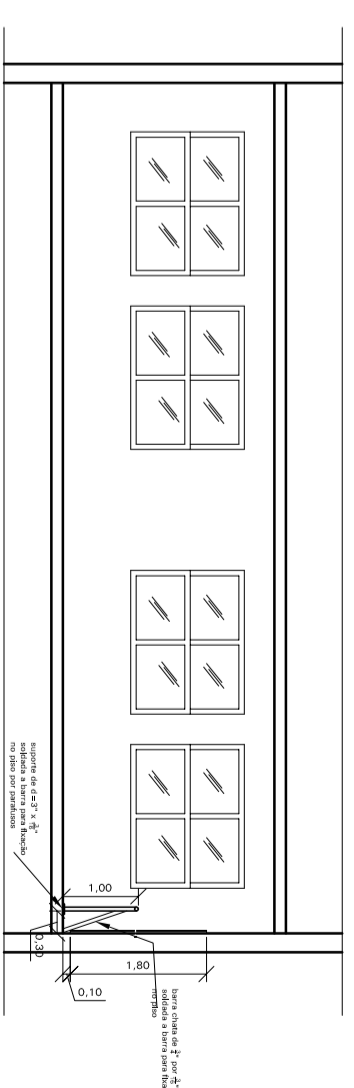

CORTE AB

CORTE CD

UNIVERSIDADE FEDERAL DO ESTADO DO RIO DE JANEIRO - UNIRIO
COORDENAÇÃO DE ENGENHARIA

CENTRO DE LETRAS E ARTES
BLOCO III - PLANTA BAIXA

DESENHO:	MARIO PEREIRA	ESCALA:	1 : 100
DATA:	MARÇO/2009	FOLHA:	