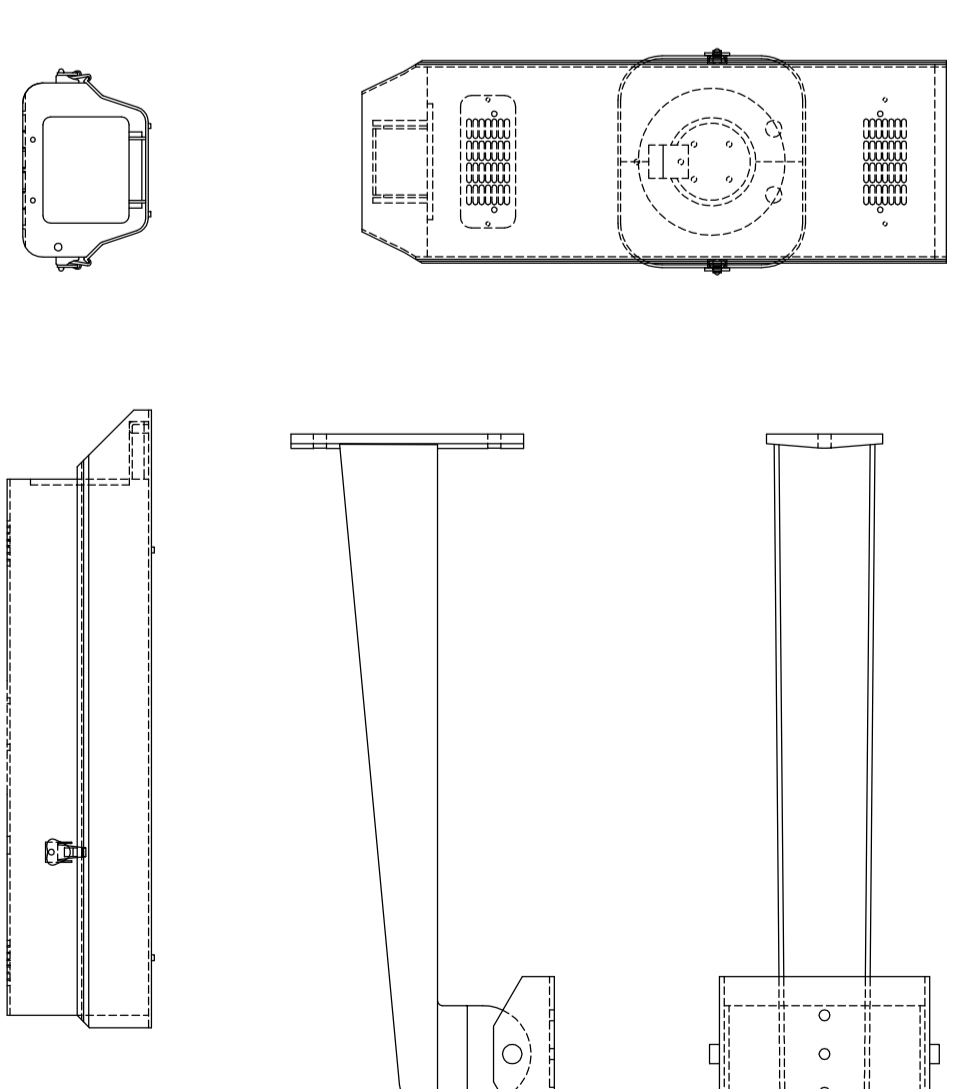

LEGENDA	
	Descrição
	CÂMERA FIXA IP EM PAINEL (P=23mm OU TETO)
	CÂMERA IP MÓVEL (P=21 COM ZOOM DE 15x A 25x DO PISO OU NO TETO)

NOTAS

- 1- O cabeamento para as câmeras de CFTV também está contemplado no projeto de Cabeamento.
- 2- Os dados sobre o sistema de câmeras devem ser lançados na mesma planilha especificada no projeto de especificação de equipamentos.