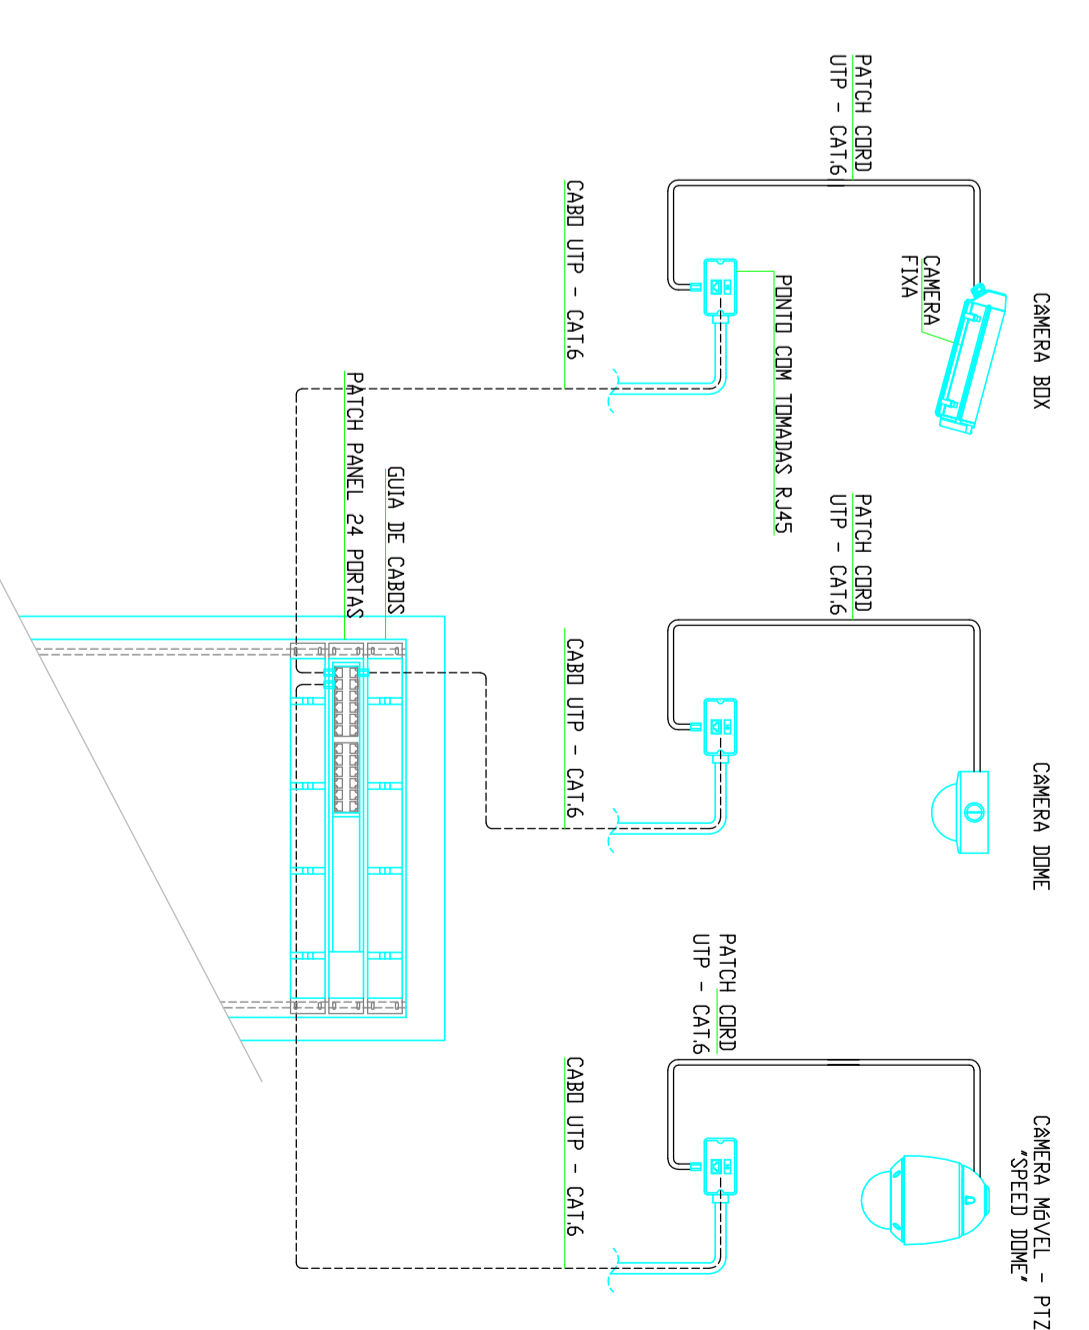

LEGENDA	
	Descrição
	CÂMERA FIXA IP EM PAINEL (P=23mm OU TETO)
	CÂMERA IP MÓVEL (P=21 COM ZOOM DE 15x A 25x DO PISO OU NO TETO)

NOTAS

- 1- O cabeamento para as câmeras de CFTV também está contemplado no projeto de Cabeamento.
- 2- Os dados sobre o sistema de câmeras devem ser lançados na mesma planilha especificada no projeto de especificação de equipamentos.

**PROJETO EXECUTIVO**  
 PROJETO DE CFTV (CIRCUITO FECHADO DE TV)

Proprietário: UNIRIO - UNIVERSIDADE FEDERAL DO ESTADO DO RIO DE JANEIRO  
 Local: AV. PAULSTER, 498, URCA, RIO DE JANEIRO

Autor do Projeto:  
 FREDERICO MANSUR GAMA  
 CPF: 030.520.520-00

Responsável Técnico:  
 Assunto: 5º PAVIMENTO/LEGENDA/NOTAS

Escritório: INDICADA  
 Data: DEZ/10  
 Folha: CFTV-05

ALTERAÇÃO DATA REVISÃO ASSUNTO

**PROPLAN**  
 PLANALMANTAMENTO DE PROJETOS  
 R. Curioso Amorante, 988, Duque de Caxias, Curitiba / MT, cep. 78.045-330  
 fone / fax: ( 65 ) 3372 - 3689 aquatro@aquatroprojetos.com  
 www.aquatroprojetos.com